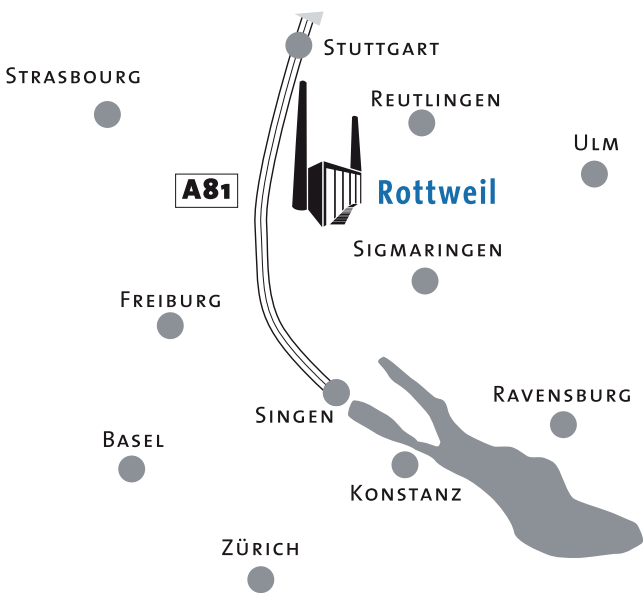

Anfahrt zur Hauptversammlung

A81 von Stuttgart
 Ausfahrt 34 Rottweil / Zimmern o. R.
 Umgehung Richtung Rottweil

Erste Ausfahrt Rottweil-Nord / Oberndorf / Balingen
 Den Wegweisern Gewerbepark Neckartal folgen.

Im Gewerbepark ca. 100 m links nach der ehemaligen Pforte
 steht das Kraftwerk (mit zwei riesigen Schornsteinen)

Von Balingen, Villingen-Schwenningen und Tuttlingen folgen
 Sie bitte den Wegweisern:

Im Kraftwerk steht ein barrierefreier Zugang zur Verfügung.

Gewerbepark Neckartal