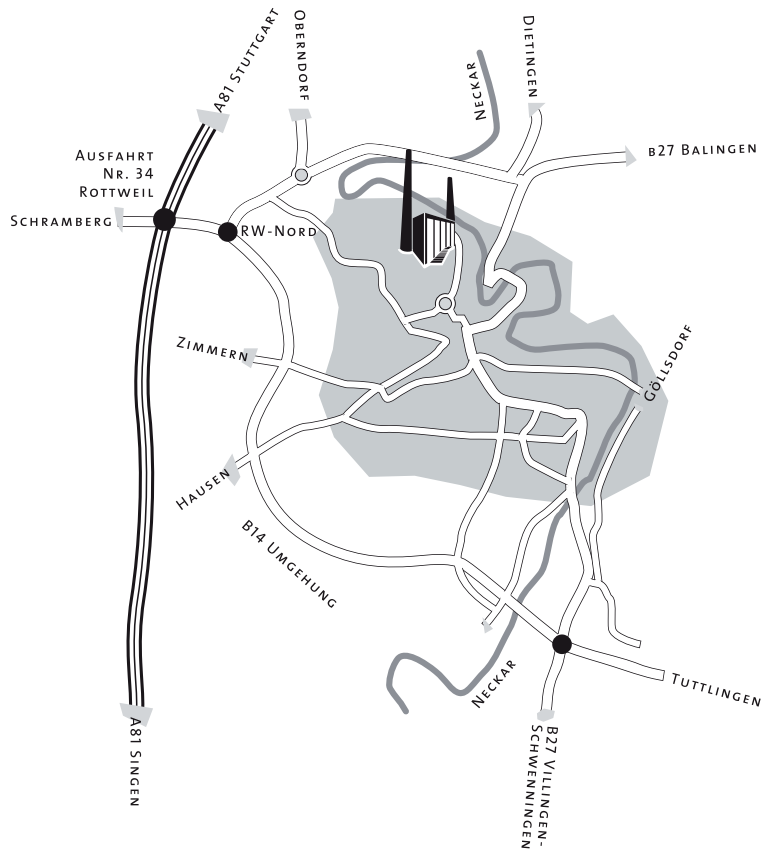

Anfahrt zur Hauptversammlung

A81 von Stuttgart
 Ausfahrt 34 Rottweil / Zimmern o. R.
 Umgehung Richtung Rottweil

Erste Ausfahrt Rottweil-Nord / Oberndorf / Balingen
 Den Wegweisern Gewerbepark Neckartal folgen.

Im Gewerbepark ca. 100 m links nach der ehemaligen Pforte
 steht das Kraftwerk (mit zwei riesigen Schornsteinen)

Von Balingen, Villingen-Schwenningen und Tuttlingen folgen
 Sie bitte den Wegweisern:

Im Kraftwerk steht ein barrierefreier Zugang zur Verfügung.

Gewerbepark Neckartal